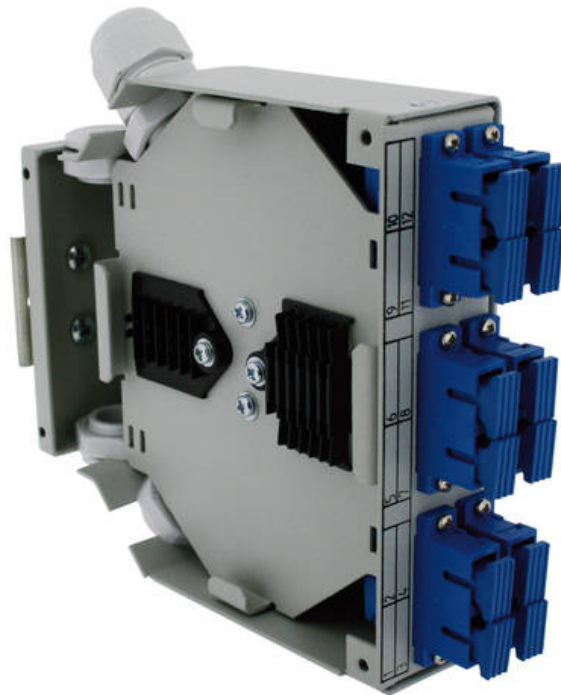

Fiberbox för montage på DIN-skena t ex i apparatskåp. Plats för 6xSC simplex  
alt LC duplex. Kassett för 12 skarvar.

**GGM DINFO6SCSX**

5055260

Fiberbox för montage på DIN-skena t ex i apparatskåp. Plats för 6xSC simplex alt LC duplex. Kassett för 12 skarvar.

### Produkt egenskaper

- Kablingångar : X 2 på baksidan (kabelförskruvning sid 11)
- Din skena fixering : Baksida eller sida
- Fusionsskarvhållare : Integrerad
- Driftstemperatur : Från -40°C till +70°C
- Andra kontakter : Rådfråga oss
- Ral : 7035
- Färg : Grå