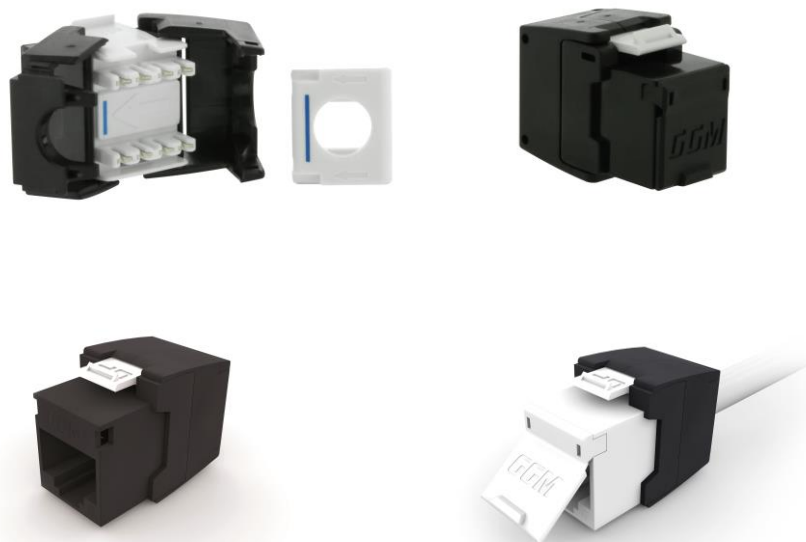

Verktygslöst oskärmat SLIM-jack kat 6

Verktygslöst oskärmat SLIM-jack kat 6

Mycket kompakt oskärmat jack som är enkelt att kontaktera. Finns med svart eller vit front. Trådarna läggs in enligt färgmarkering i en fixtur, som saknar krysspår, och klipps till rätt längd. Fixturen läggs mot plinten på jacket som sedan stängs varvid fixturen automatiskt pressas mot plinten. Färgmärkning finns för A- eller B-koppling (B används vanligen i Sverige). Dammskydd som kan monteras på jackets front medföljer varje jack. Det kompakta formatet ger minskad böjradie på kabeln eftersom mer utrymme lämnas i uttaget/dosan.

Länkklass E, 250 MHz.

Certifierat av Delta. Uppfyller ISO/IEC 11801, TIA-568-C.2, EN 50173 samt IEEE 802.3af/at/bt (PoE/PoE+/PoE++). Klarar minst 700 in- och urkopplingar. Hålbild: Keystone.

Mått HxBxD: 21x17x28 mm

E-nummer	Typ	Benämning	Färg front	Antal/fp
51 476 30	GGM NKJUC6TL	Mod-jack SLIM kat6 UTP VL	Svart	1 st
51 476 31	GGM NKJUC6TL24	Mod-jack SLIM kat6 UTP VL 24-pack	Svart	24 st
51 476 34	GGM NKJUC6TLW	Mod-jack SLIM kat6 UTP VL	Vit	1 st
51 476 35	GGM NKJUC6TLW24	Mod-jack SLIM kat6 UTP VL 24-pack	Vit	24 st