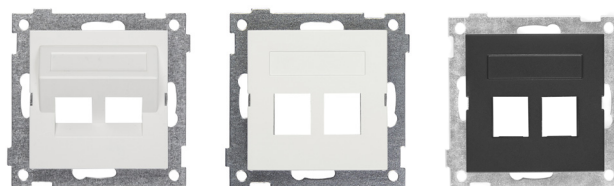

Vill du bara montera ett jack i ett dubbeluttag?
Inget problem, komplettera med blindplugg!
Säljs i 10-pack.

Enr: 51 262 13

Enr: 51 262 03

ELKO

Vi har en egna vinklade och plana centrumplattor för ELKO med korrekt färg och rätt mönster på plåtstödramen. Använd dessa till ELKO RS och PLUS. Komplettera med detaljer enligt nedan.

Enr: 51 171 96

Enr: 51 175 77

Enr: 51 175 78

ELKO RS/Plus:

Gigamedia centrumlock för ELKO vinklat 2 x RJ45, Enr: 51 171 96
Gigamedia centrumlock för ELKO plant 2 x RJ45 vit, Enr: 51 175 77
Gigamedia centrumlock för ELKO plant 2 x RJ45 mattsvart, Enr: 51 175 78
Dosa för utanpåliggande montage 35 mm vit, Enr: 18 456 37
Dosa för utanpåliggande montage 35 mm mattsvart, Enr: 18 490 51
Ram RS 1-fack, Enr: 18 456 01
Ram PLUS 1-fack, mattsvart, Enr: 18 488 21
Ram PLUS 1-fack, vit, Enr: 18 488 01