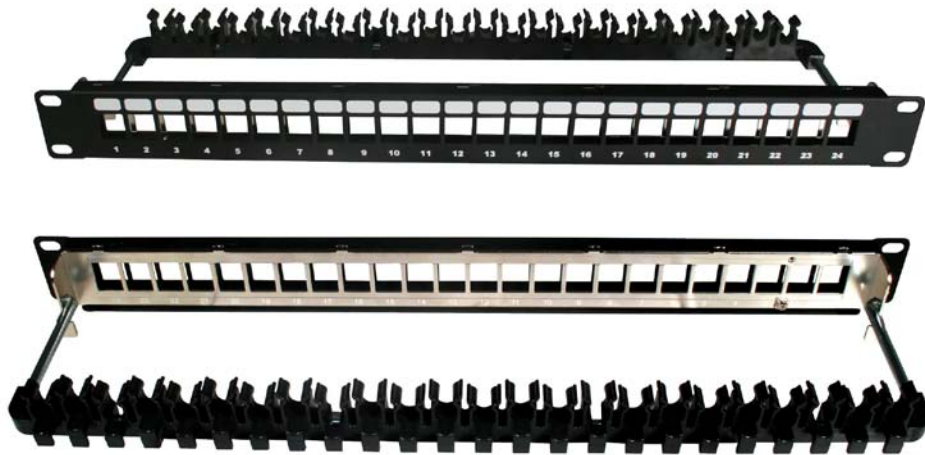

Datablad patchpanel Premium

Patchpanel Premium 24 portar, obestyckad

En mycket bra obestyckad 24 portars 19" patchpanel som erbjuder plats alla Gigamedias jack, både skärmat och oskrämat. Jacken snäpps in i panelen från baksidan. Tillverkad av svart plast och metall vilket ger en snygg och gedigen konstruktion. Med Gigamedias jack monterade blir framsidan helt slät. Plats för signering finns. Ett "snäpp-in" kabelstöd för att fästa kablarna bakom panelen följer med liksom jordkabel för skärmslutning, korgmuttrar samt buntband. Panelen finns också vinklad för att få patchkablarna i en mjukare böj, i övrigt samma utförande.

Mått (HxBxD): 44 x 482 x 77 mm

Färg: Svart

Material: Metall/Plast

Höjdenhet: 1

Hålbild: Keystone

E-nummer	Typ	Benämning	Antal/fp
51 262 59	GGM PANVC6A24BK	Patchpanel Premium 24P UTP/STP	1 st
51 262 57	GGM PANG24VK	Patchpanel Premium vinklad 24P UTP/STP	1 st
51 262 03	GGM OBTURJ45K	Blindpluggar till Basic/Premium	10 st