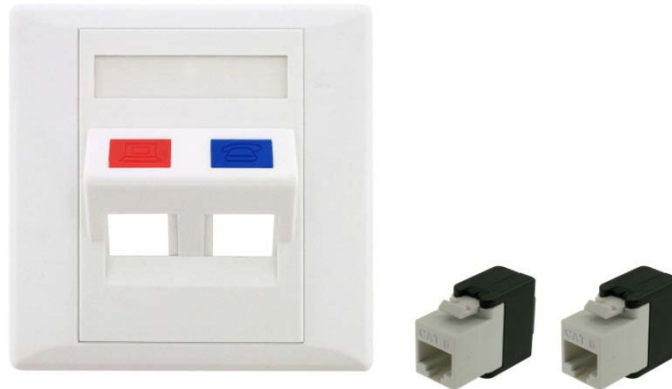

Komplett kit för infällt och utanpåliggande

Komplett kit med lock och kat 6 UTP jack

Komplett kit med vinklat uttag för två modularjack samt 2 st Gigamedia verktygslösa jack kat 6 UTP (E-nr: 51 476 07) för infällt montage i apparatdosa eller utanpåliggande montage i förhöjningsbox. Om man bara behöver sätta ett jack kan man blinda ena hålet med medföljande blindplugg.

E-nummer	Typ	Benämning	Antal/fp
51 475 75	GDS SWEPACK 1	Kompl. uttag 2xkat 6 UTP infällt	1 st
51 475 76	GDS SWEPACK 2	Kompl. uttag 2xkat 6 UTP utanpåliggande	1 st