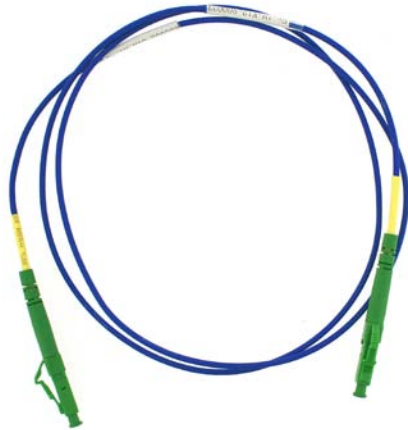

Patchkabel fiber, Premium singelmode LC/APC, Simplex

Fiberpatchkabel SM LC/APC, G657 simplex

Simplex singelmode G657 fiberpatchkabel av hög kvalitet med LC/APC i båda ändar. Hög packningsgrad då kabeln endast bygger 2 mm. Individuellt testad och godkänd enligt normerna: EIA/TIA 568, ISO 11801 och EN 50173.

Teknisk data:

Färg kabel: Blå

Fibertyp: G657 A2

Kontakttyp: LC/APC

Färg kontakt: Grön

Insertion Loss: $\leq 0,30$ dB

Return Loss: ≤ 50 dB (SC och LC APC: ≤ 50 dB)

Temperaturområde drift: -40°C till $+75^{\circ}\text{C}$

Ytermantel: Halogenfri (LSOH)

Kompatibel med: IEC-61754-20 ; TELCORDIA-GR-326-CORE

Uppfyller ROHS direktivet

| E-nummer | Typ | Benämning | Färg | Längd | Antal/fp |
|-----------|---------------|-------------------------------|-------------------------|-------|----------|
| 50 698 61 | GGM SPG6LCA1M | PATCH SM SPX LC/APC-LC/APC 1M | Blå kabel/grön kontakt | 1 m | 1 st |
| 50 698 62 | GGM SPG6LCA2M | PATCH SM SPX LC/APC-LC/APC 2M | Blå kabel/grön kontakt | 2 m | 1 st |
| 50 698 63 | GGM SPG6LCA3M | PATCH SM SPX LC/APC-LC/APC 3M | Blå kabel /grön kontakt | 3 m | 1 st |
| 50 698 64 | GGM SPG6LCA5M | PATCH SM SPX LC/APC-LC/APC 5M | Blå kabel/grön kontakt | 5 m | 1 st |