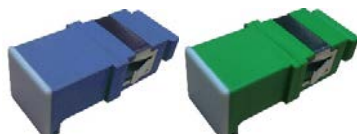

Fiberuttag box 4xSC simplex

Fiberuttag box 4xSC simplex

Kompakt fiberuttag för upp till 4st SC simplex dammskyddade mellanstycken/adapters. Avsedd för inomhusbruk. Lämplig för både G652 och G657 fiber. OBS! Endast nedanstående mellanstycken passar, komplettera med önskat antal. 3 st blindlock ingår för ev oanvända platser. Plats för överskottsfiber både under och i uttaget. Försedd med "nyckelhål" som möjliggör enkel montering över apparatdosa. Genomgående skruvhål gör att uttaget kan monteras och demonteras i stängt läge. Påklitrast etikett med laservarning och färgmarkering kan ersättas med valfri märkning eller tas bort för att få uttaget helt vitt.

Mått: 150 x 110 x 30 mm (H x B x D)

E-nummer	Typ	Benämning	Färg	Antal/fp
50 650 13	GGM ONT4B3	Fiberuttag box 4xSC simplex	Vit (RAL 9010)	1 st

Mellanstycke med dammlucka

Mellanstycke/adapter för fiberuttag E 50 650 13. Med integrerad dammlucka. Finns för SC/UPC och SC/APC.

50 640 66	GGM RACMOCCSWS	Adapter SC/UPC med dammlucka	Blå	1 st
50 640 67	GGM RACSCASWS	Adapter SC/APC med dammlucka	Grön	1 st